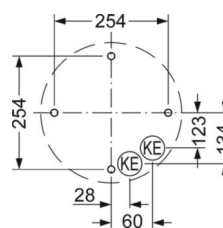

Механика

цвет корпуса	белый стандартный для электротехники RAL 9016
размеры (LxWxH/DxH)	373mm x 135mm
вес (нетто)	1.23kg
Кабельный ввод KE	см. Руководство по монтажу
Вид монтажа	Потолочная одиночная установка, установка на стене

DEEP-LINK

<https://www.regiolux.de/ru/article/25346134111>

Ссылка	LED 2300lm 840
ηLB	100 %
Φ ↓/↑	89 % / 11 %
UGR поп./вдоль	20.9 / 20.9

размеры

H	135 mm	Высота
D	373 mm	Диаметр
A1	180 mm	Расстояние между точками крепежа при одиночной установке
A2	255 mm	Расстояние между точками крепежа, 1-й светильник световой полосы