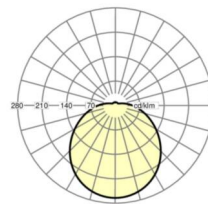

DEEP-LINK

<https://www.regiolux.de/ru/article/25346134111>

Ссылка	LED 2300lm 840
ηLB	100 %
Φ ↓/↑	89 % / 11 %
UGR поп./вдоль	20.9 / 20.9

размеры

H	135 mm	Высота
D	373 mm	Диаметр
A1	180 mm	Расстояние между точками крепежа при одиночной установке
A2	255 mm	Расстояние между точками крепежа, 1-й светильник световой полосы