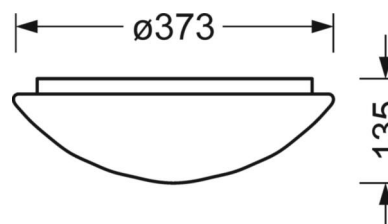

Механика

цвет корпуса	белый стандартный для электротехники RAL 9016
размеры (LxWxH/DxH)	373mm x 135mm
вес (нетто)	1.23kg
Кабельный ввод KE	см. Руководство по монтажу
Вид монтажа	Потолочная одиночная установка, установка на стене

DEEP-LINK

<https://www.regiolux.de/ru/article/25346134111>

Ссылка	LED 2300lm 840
ηLB	100 %
Φ ↓/↑	89 % / 11 %
UGR поп./вдоль	20.9 / 20.9

размеры

H	135 mm	Высота
D	373 mm	Диаметр
A1	180 mm	Расстояние между точками крепежа при одиночной установке
A2	255 mm	Расстояние между точками крепежа, 1-й светильник световой полосы